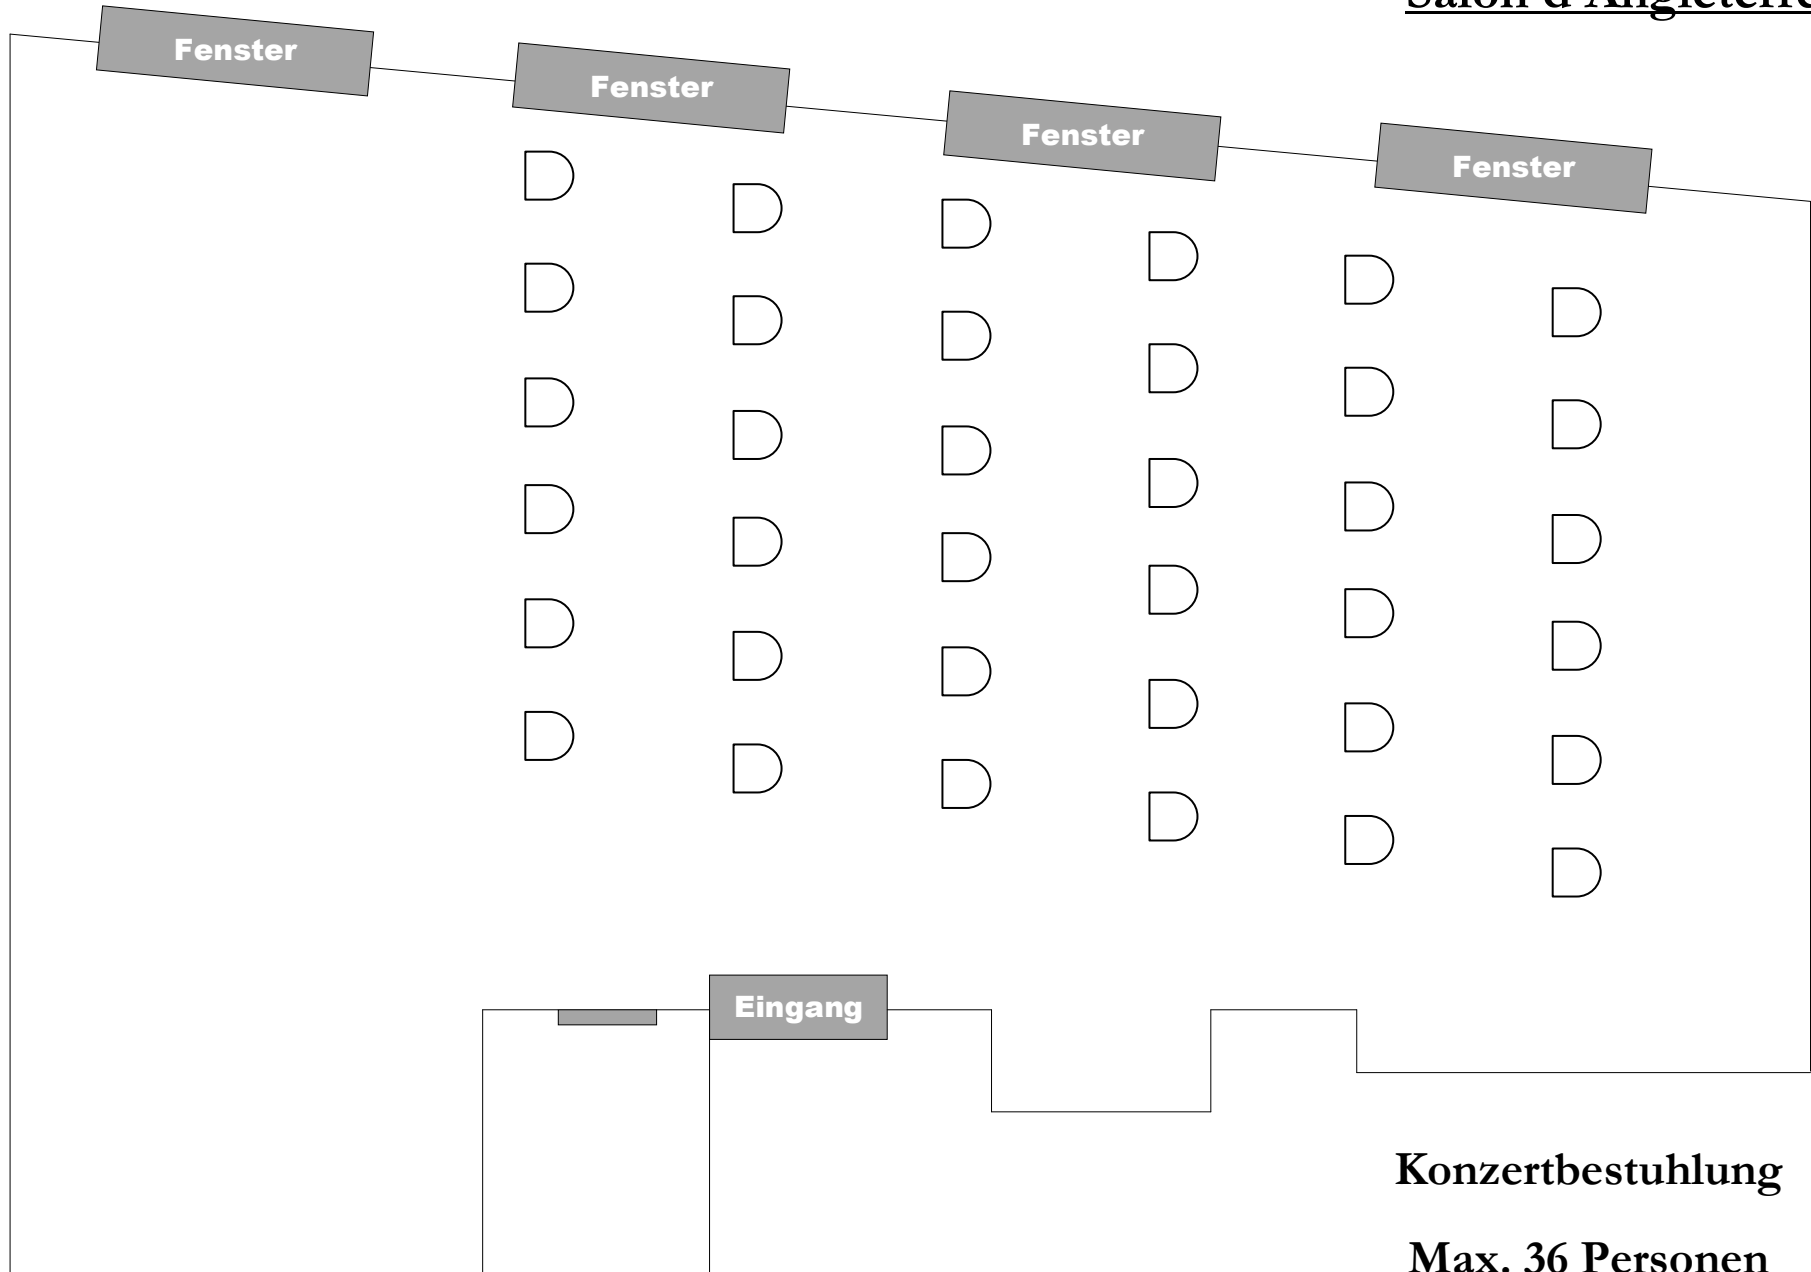

Salon d'Angleterre

Konzertbestuhlung

Max. 36 Personen