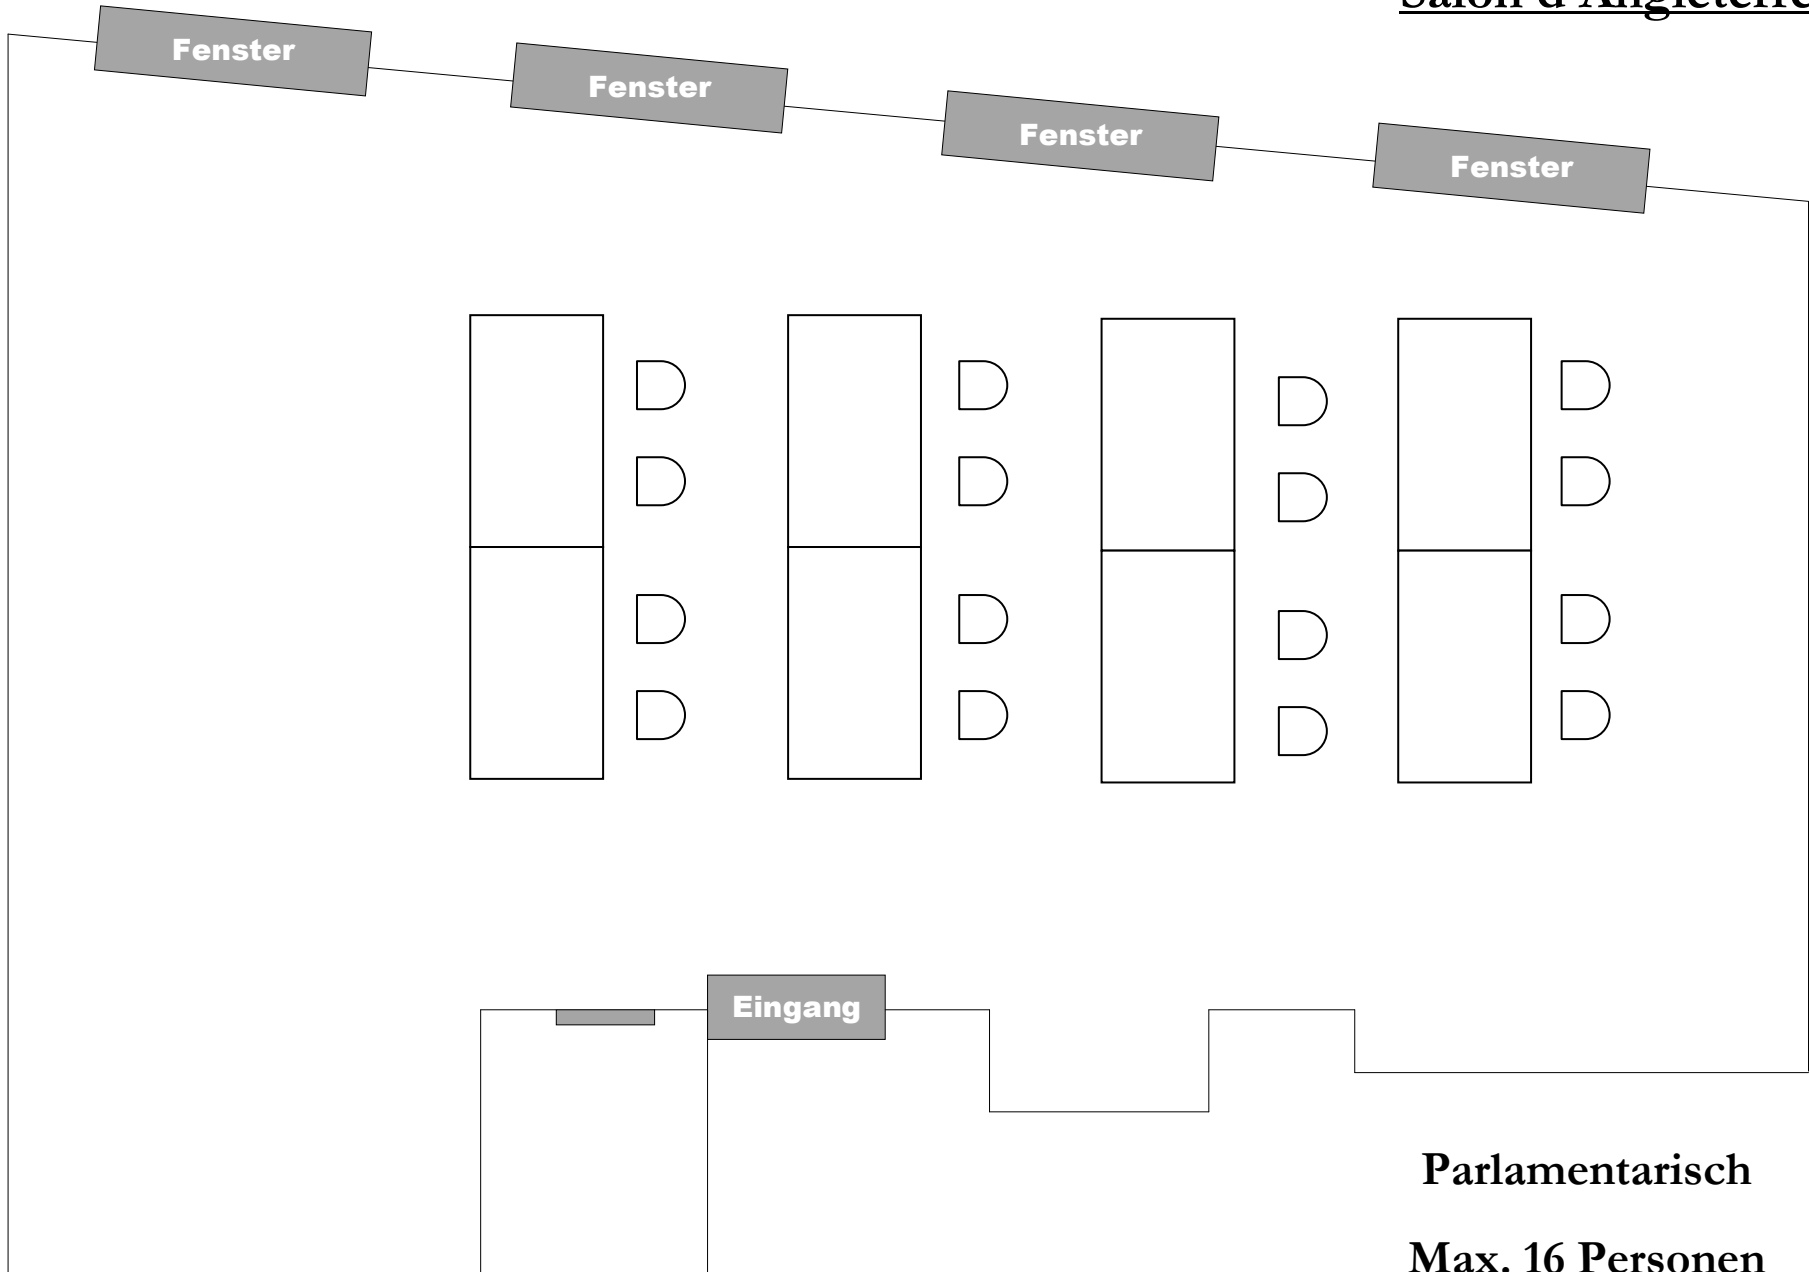

Salon d'Angleterre

Parlamentarisch

Max. 16 Personen